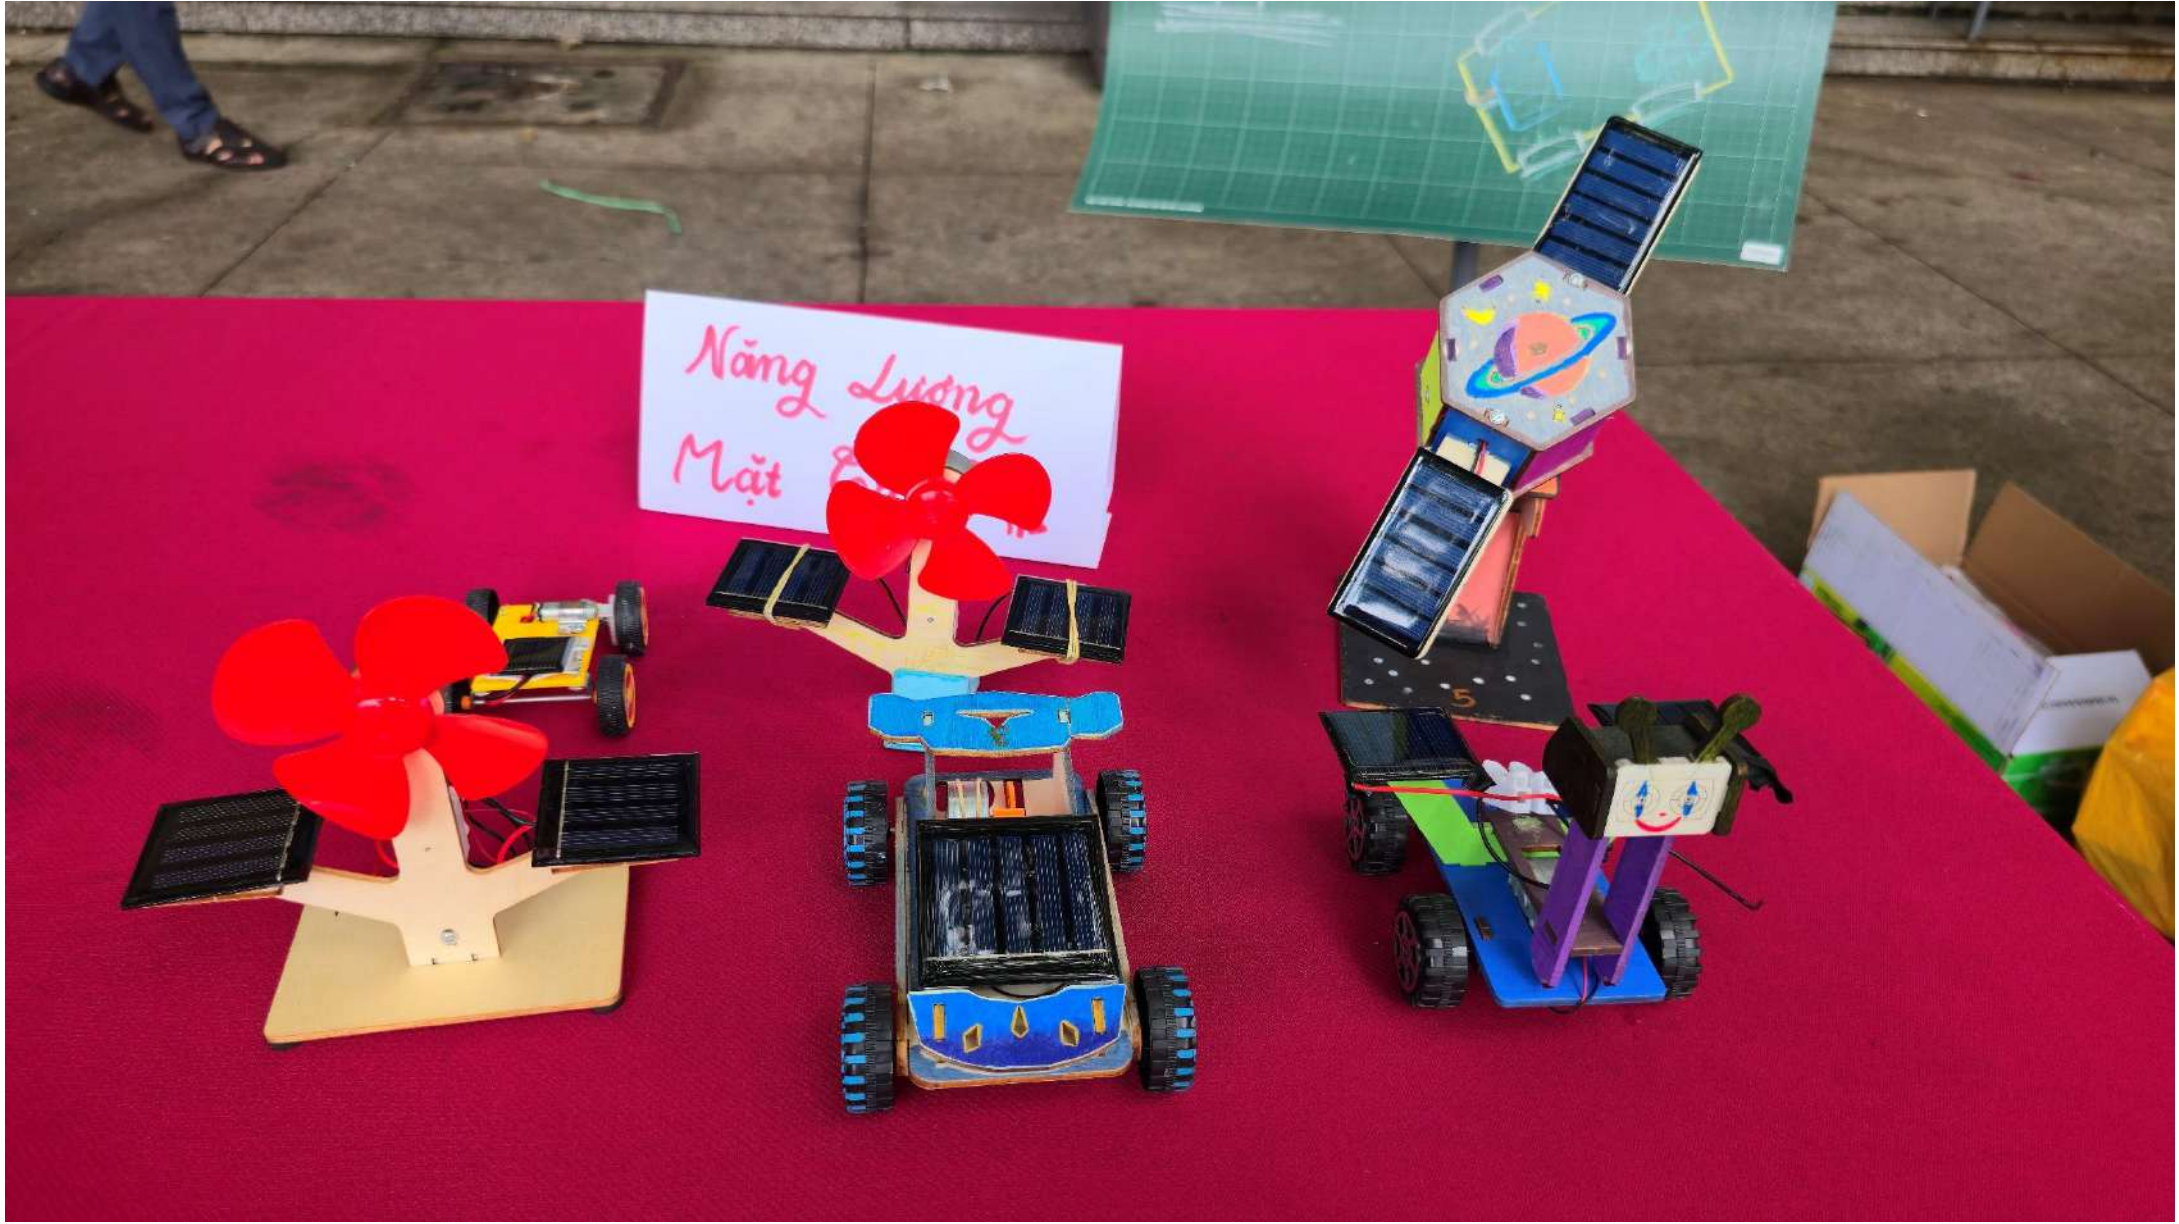

Năng Lượng
Mặt Trời